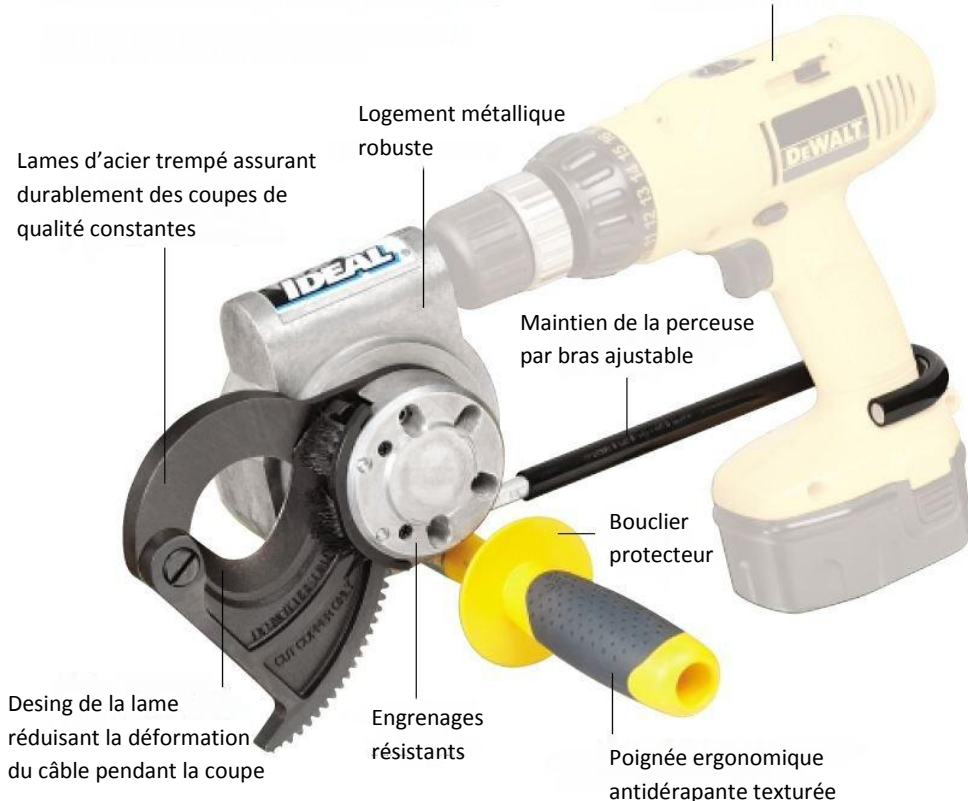

PowerBlade™

Perceuse non incluse

CARACTÉRISTIQUES :

- Unité polyvalente s'adaptant à la plupart des perceuses qui acceptent un forêt de 9 mm (3/8")
- Coupe de câble jusqu'à 380 mm² de cuivre et 506 mm² d'aluminium
- Lames en acier durcie assurant des coupes régulières et une durabilité à long terme
- La conception de la lame arrondie minimise la déformation du câble pendant la coupe
- Poignées ergonomiques, procurant un confort et une prise excellente
- Utilisation exceptionnellement simple

Dites adieu à la fatigue due aux coupe-câbles peu pratiques ! Le PowerBlade™ est extrêmement simple à manier et permet d'effectuer des coupes de câble jusqu'à 380 mm² de cuivre avec facilité. Pas besoin de batterie ou chargeur spéciaux car ce dispositif fonctionne avec la perceuse que vous utilisez déjà.

Des mécanismes résistants et des lames particulièrement durcies font du PowerBlade™ un outil de qualité professionnelle.

Le bras ajustable maintient la perceuse en place pendant que la poignée Santoprene® antidérapante vous assure confort et contrôle lors de la coupe du câble.

Essayez le nouveau PowerBlade™ pour la coupe de vos câbles et vous n'utiliserez plus autre chose !

Accepte la plupart des perceuses avec ou sans fil

LIENS VIDÉO :

- [Powerblade 1](#)

http://youtu.be/DGTZ5_fv_c